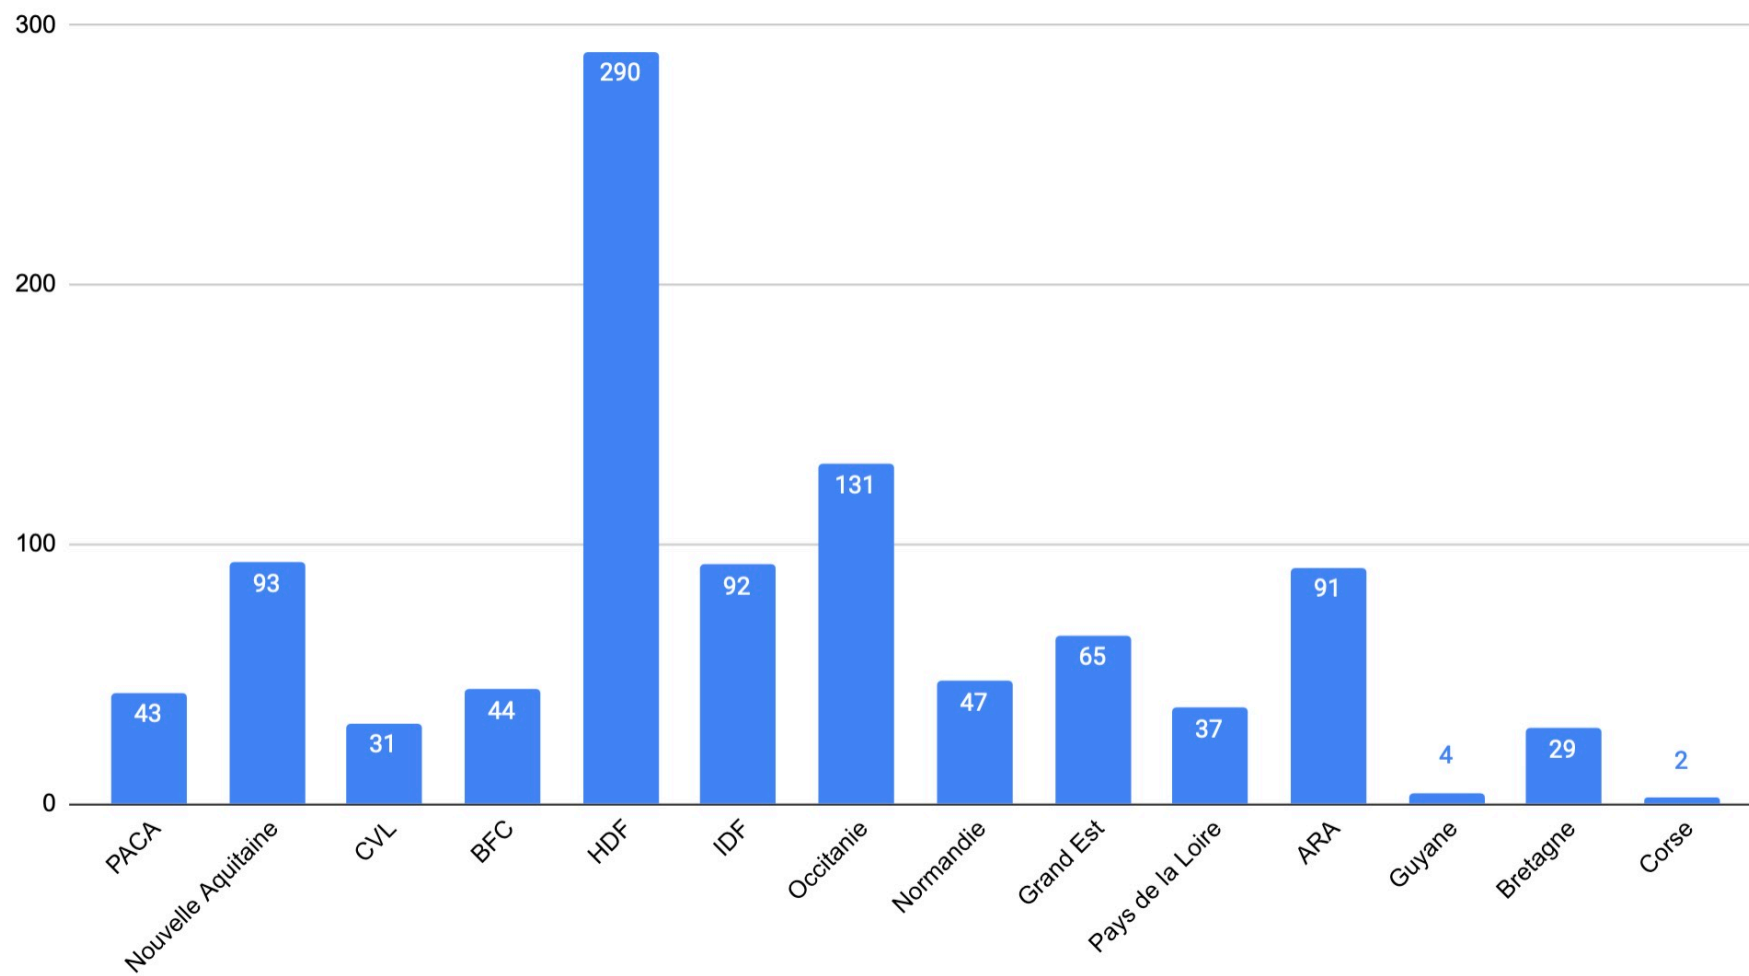

Journées AIRe 2024

Lille

Statistiques

À partir de

1000 participants inscrits

Régions

Adhérents

■ Adhérents ■ Non adhérents

Fonctions des participants

Établissements 223 au total

Les 20 établissements ayant
envoyés le plus de participants

1	DITEP LIEVIN	49
2	DITEP Ugecam HDF	28
3	EESTS	20
4	DITEP Sources et vallées	18
5	LA SAUVEGARDE DU NORD ITEP FLANDRE	15
6	DITEP SAMBRE-AVESNOIS	15
7	METIS EUROPE	14
8	DITEP Trajectoires	13
9	DITEP 94	13
10	LA SAUVEGARDE DU NORD ITEP TRESSIN	12
11	DITEP Le petit Senart OLGA SPITZER	10
12	DITEP La Garenne de Sissonne	10
13	LA SAUVEGARDE DU NORD ITEP LAMBERSART	10
14	DITEP ADSEAO	10
15	LA SAUVEGARDE DU NORD ITEP DOUAI	10
16	DITEP de Valloires	10
17	Institut Etienne Leclercq	10
18	DITEP L'éclaircie	10
19	DITEP LECONTE DE LISLE - ALEFPA	9
20	DITEP CHATEAU SAGE - ASPE2A	9