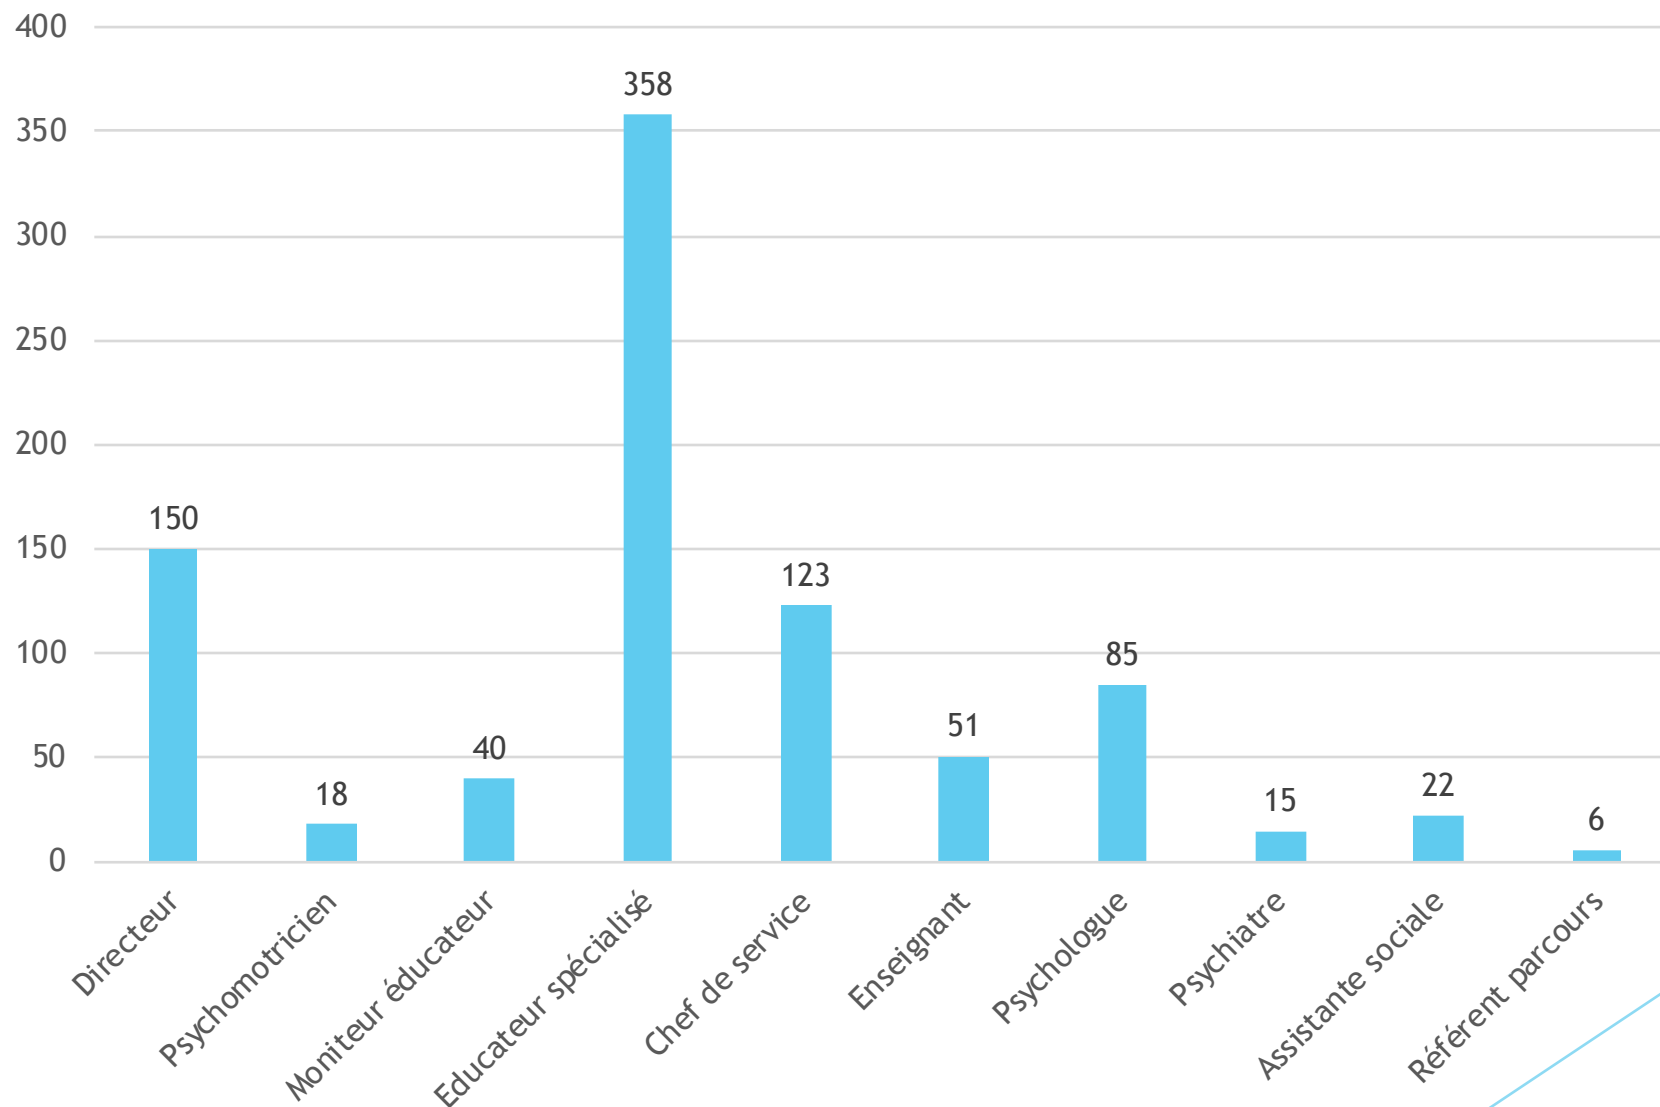

Journées AIRe 2024

Lille

Statistiques

À partir de

1000 participants inscrits

Régions

Adhérents

■ Adhérents ■ Non adhérents

Fonctions des participants

Établissements 223 au total

Les 20 établissements ayant
envoyés le plus de participants

1	DITEP LIEVIN	49
2	DITEP Ugecam HDF	28
3	EESTS	20
4	DITEP Sources et vallées	18
5	LA SAUVEGARDE DU NORD ITEP FLANDRE	15
6	DITEP SAMBRE-AVESNOIS	15
7	METIS EUROPE	14
8	DITEP Trajectoires	13
9	DITEP 94	13
10	LA SAUVEGARDE DU NORD ITEP TRESSIN	12
11	DITEP Le petit Senart OLGA SPITZER	10
12	DITEP La Garenne de Sissonne	10
13	LA SAUVEGARDE DU NORD ITEP LAMBERSART	10
14	DITEP ADSEAO	10
15	LA SAUVEGARDE DU NORD ITEP DOUAI	10
16	DITEP de Valloires	10
17	Institut Etienne Leclercq	10
18	DITEP L'éclaircie	10
19	DITEP LECONTE DE LISLE - ALEFPA	9
20	DITEP CHATEAU SAGE - ASPE2A	9

Mode d'inscription

■ Mail ■ Site ■ Courrier

Type de Menu

■ Repas Classique ■ Repas Végétarien

Nombre d'inscription / mois