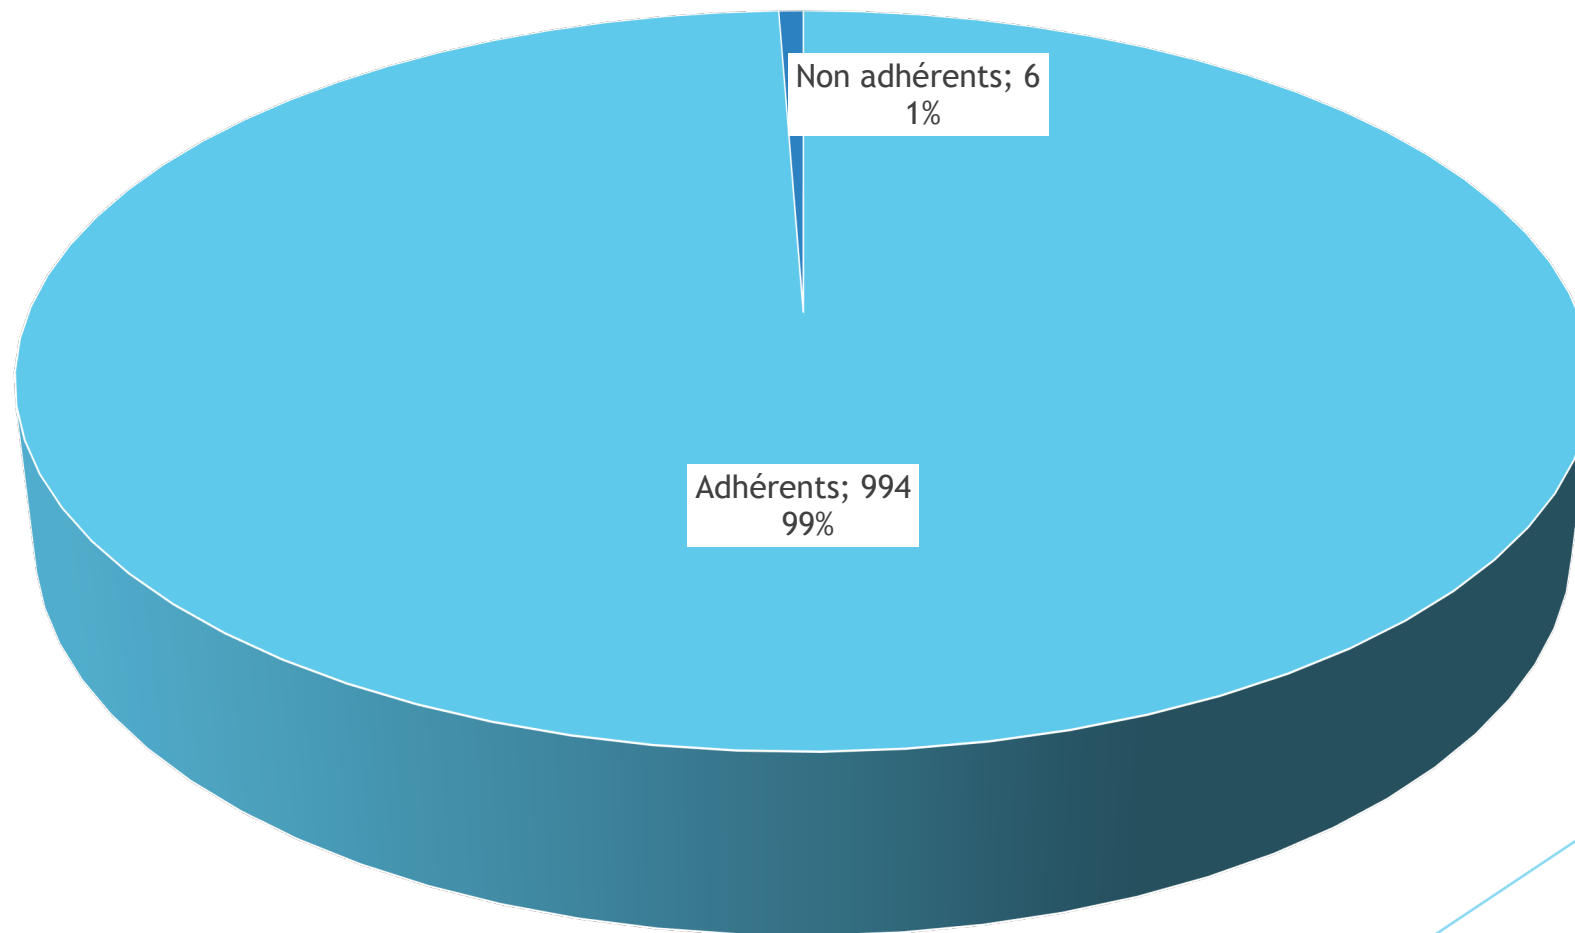

Journées AIRe 2024

Lille

Statistiques

À partir de

1000 participants inscrits

Régions

Adhérents

■ Adhérents ■ Non adhérents

Fonctions des participants

Établissements 223 au total

Les 20 établissements ayant
envoyés le plus de participants

1	DITEP LIEVIN	49
2	DITEP Ugecam HDF	28
3	EESTS	20
4	DITEP Sources et vallées	18
5	LA SAUVEGARDE DU NORD ITEP FLANDRE	15
6	DITEP SAMBRE-AVESNOIS	15
7	METIS EUROPE	14
8	DITEP Trajectoires	13
9	DITEP 94	13
10	LA SAUVEGARDE DU NORD ITEP TRESSIN	12
11	DITEP Le petit Senart OLGA SPITZER	10
12	DITEP La Garenne de Sissonne	10
13	LA SAUVEGARDE DU NORD ITEP LAMBERSART	10
14	DITEP ADSEAO	10
15	LA SAUVEGARDE DU NORD ITEP DOUAI	10
16	DITEP de Valloires	10
17	Institut Etienne Leclercq	10
18	DITEP L'éclaircie	10
19	DITEP LECONTE DE LISLE - ALEFPA	9
20	DITEP CHATEAU SAGE - ASPE2A	9

Mode d'inscription

■ Mail ■ Site ■ Courrier

Type de Menu

■ Repas Classique ■ Repas Végétarien

Nombre d'inscription / mois