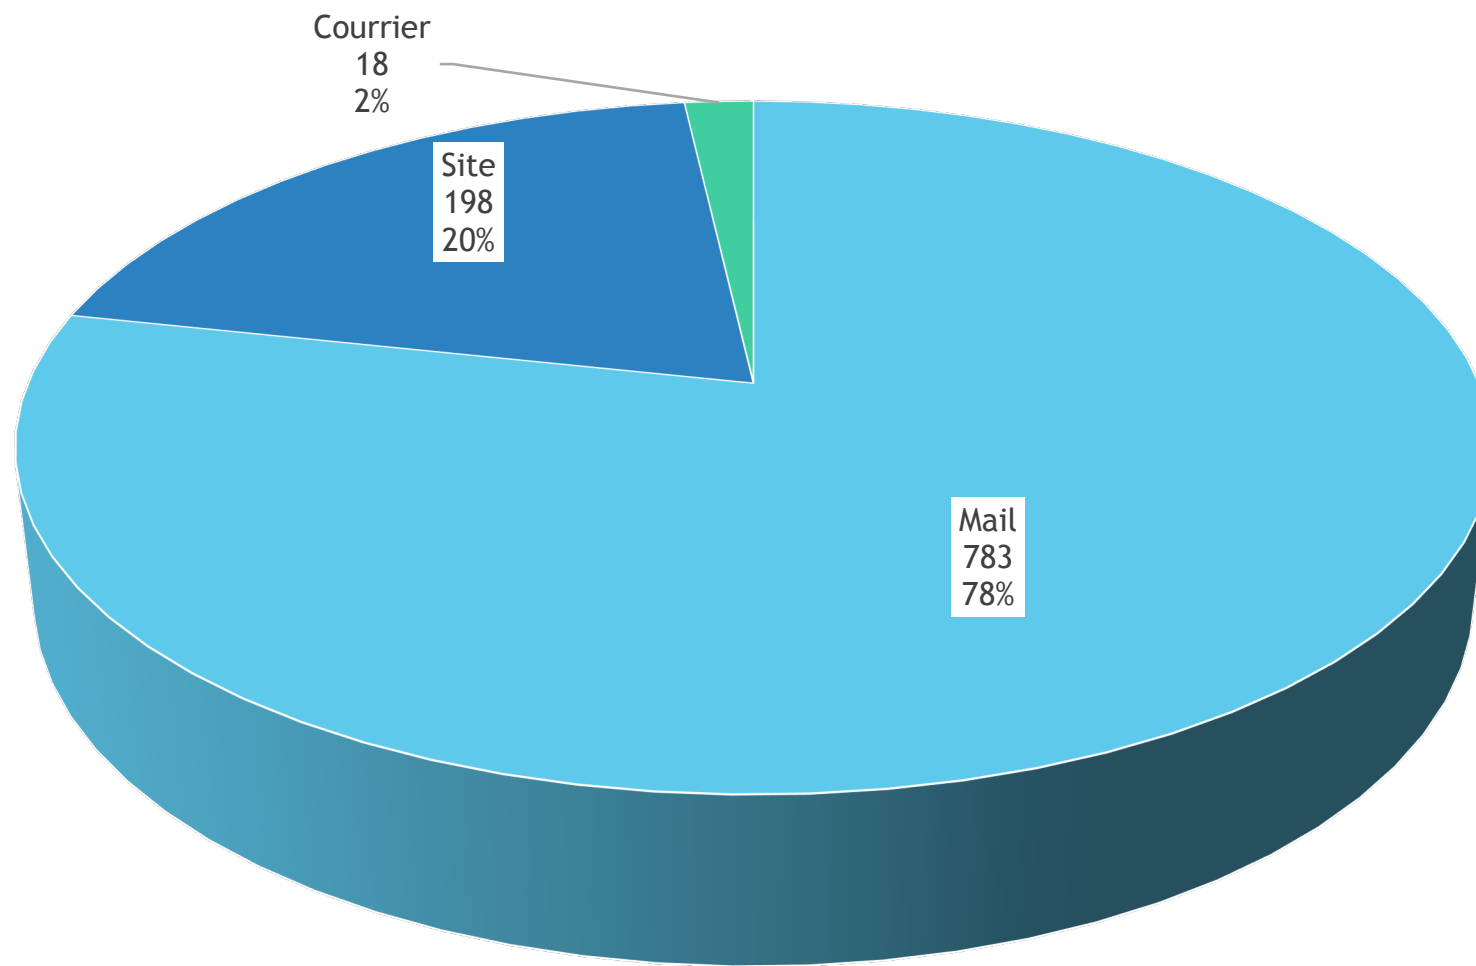

Journées AIRe 2024

Lille

Statistiques

À partir de

1000 participants inscrits

Régions

Adhérents

■ Adhérents ■ Non adhérents

Fonctions des participants

Établissements 223 au total

Les 20 établissements ayant
envoyés le plus de participants

1	DITEP LIEVIN	49
2	DITEP Ugecam HDF	28
3	EESTS	20
4	DITEP Sources et vallées	18
5	LA SAUVEGARDE DU NORD ITEP FLANDRE	15
6	DITEP SAMBRE-AVESNOIS	15
7	METIS EUROPE	14
8	DITEP Trajectoires	13
9	DITEP 94	13
10	LA SAUVEGARDE DU NORD ITEP TRESSIN	12
11	DITEP Le petit Senart OLGA SPITZER	10
12	DITEP La Garenne de Sissonne	10
13	LA SAUVEGARDE DU NORD ITEP LAMBERSART	10
14	DITEP ADSEAO	10
15	LA SAUVEGARDE DU NORD ITEP DOUAI	10
16	DITEP de Valloires	10
17	Institut Etienne Leclercq	10
18	DITEP L'éclaircie	10
19	DITEP LECONTE DE LISLE - ALEFPA	9
20	DITEP CHATEAU SAGE - ASPE2A	9

Mode d'inscription

■ Mail ■ Site ■ Courrier

Type de Menu

■ Repas Classique ■ Repas Végétarien

Nombre d'inscription / mois