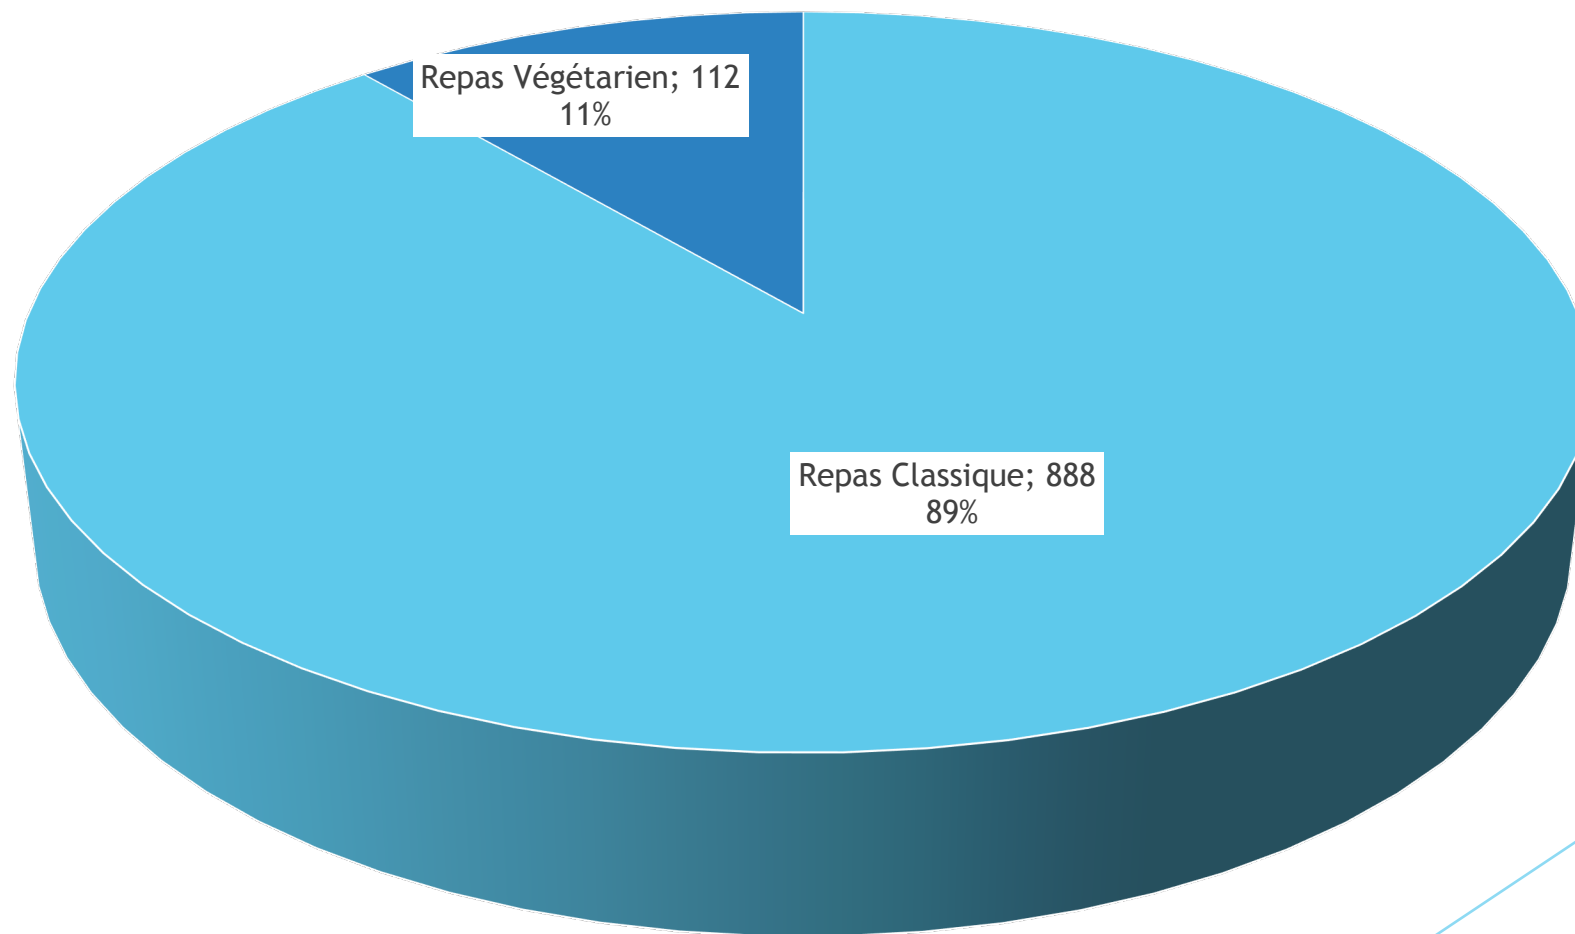

Fonctions des participants

Établissements 223 au total

Les 20 établissements ayant
envoyés le plus de participants

1	DITEP LIEVIN	49
2	DITEP Ugecam HDF	28
3	EESTS	20
4	DITEP Sources et vallées	18
5	LA SAUVEGARDE DU NORD ITEP FLANDRE	15
6	DITEP SAMBRE-AVESNOIS	15
7	METIS EUROPE	14
8	DITEP Trajectoires	13
9	DITEP 94	13
10	LA SAUVEGARDE DU NORD ITEP TRESSIN	12
11	DITEP Le petit Senart OLGA SPITZER	10
12	DITEP La Garenne de Sissonne	10
13	LA SAUVEGARDE DU NORD ITEP LAMBERSART	10
14	DITEP ADSEAO	10
15	LA SAUVEGARDE DU NORD ITEP DOUAI	10
16	DITEP de Valloires	10
17	Institut Etienne Leclercq	10
18	DITEP L'éclaircie	10
19	DITEP LECONTE DE LISLE - ALEFPA	9
20	DITEP CHATEAU SAGE - ASPE2A	9

Mode d'inscription

■ Mail ■ Site ■ Courrier

Type de Menu

■ Repas Classique ■ Repas Végétarien

Nombre d'inscription / mois